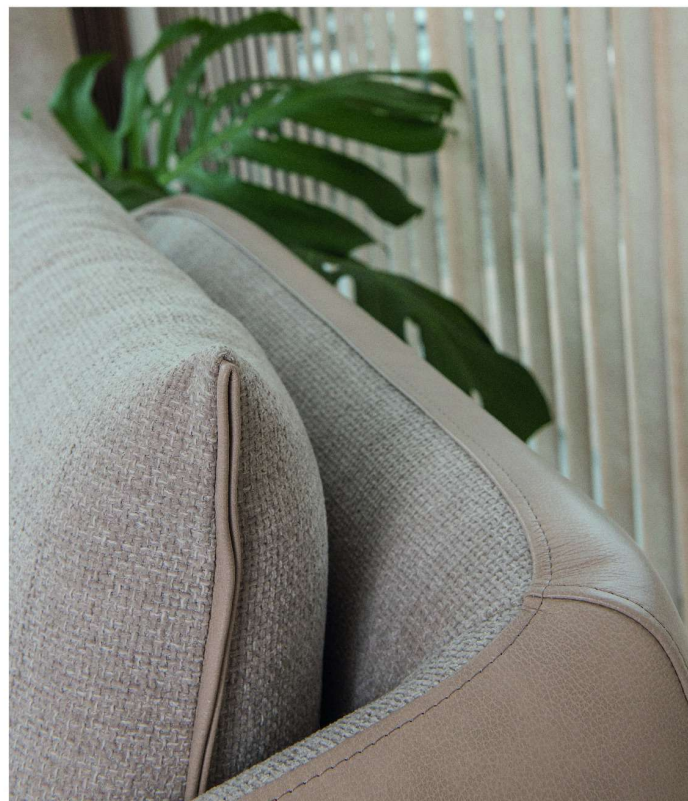

ATUAL  
ESTOFADOS

SABIÁ

**largura** 750 mm  
**profundidade** 810 mm  
**altura** 850 mm

Pernas finas e alongadas. Bicoloração.  
Canto vigoroso, que se destaca a  
centenas de metros de distância.  
Guiada pelas características  
marcantes da ave-símbolo do Brasil,  
a poltrona Sabiá percorre as linhas  
leves e melódicas desse ícone brasileiro.