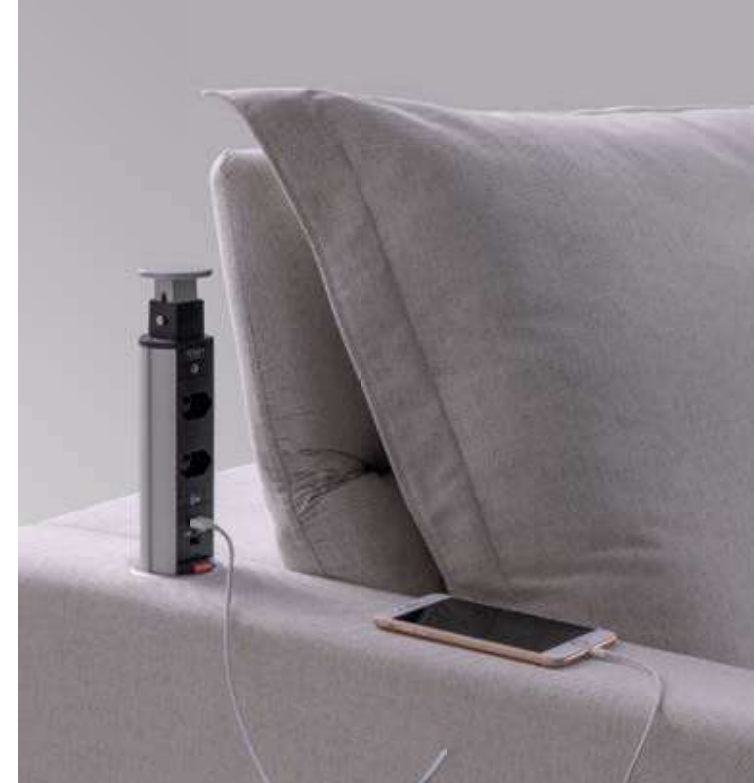

Medidas editáveis.
Torre de tomadas e entradas
USB opcional. Sofá retrátil
e reclinável.

largura 2680 mm
profundidade 1140 mm
altura 930 mm

ATUAL
ESTOFADOS