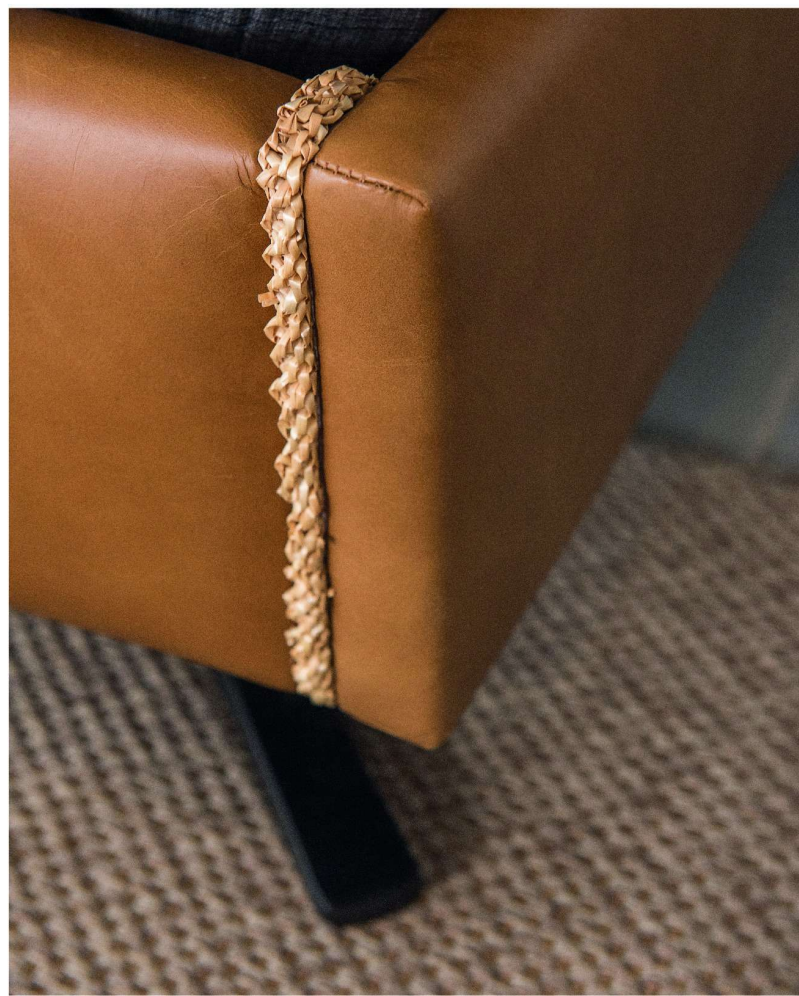

Medidas editáveis.

Design. Memórias afetivas. Arte. Esses três pilares, aliados aos elementos naturais – como o couro, que mostra todas as suas imperfeições até chegar em seu estado final, e a dresta manual – contam a história dessa belíssima peça, assinada pelo arquiteto Rob da Fré para a Mostra Decorare 2021.