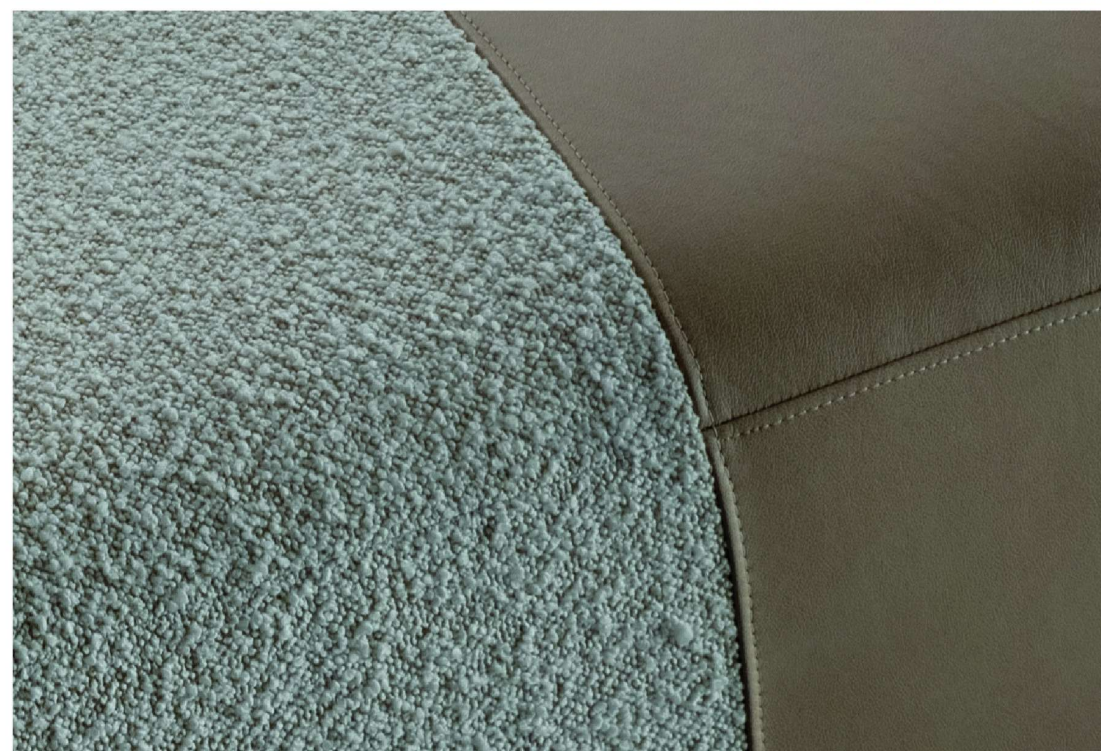

Composições de revestimento
à escolha do cliente.

largura editável
profundidade editável
altura 460 mm

ATUAL
ESTOFADOS