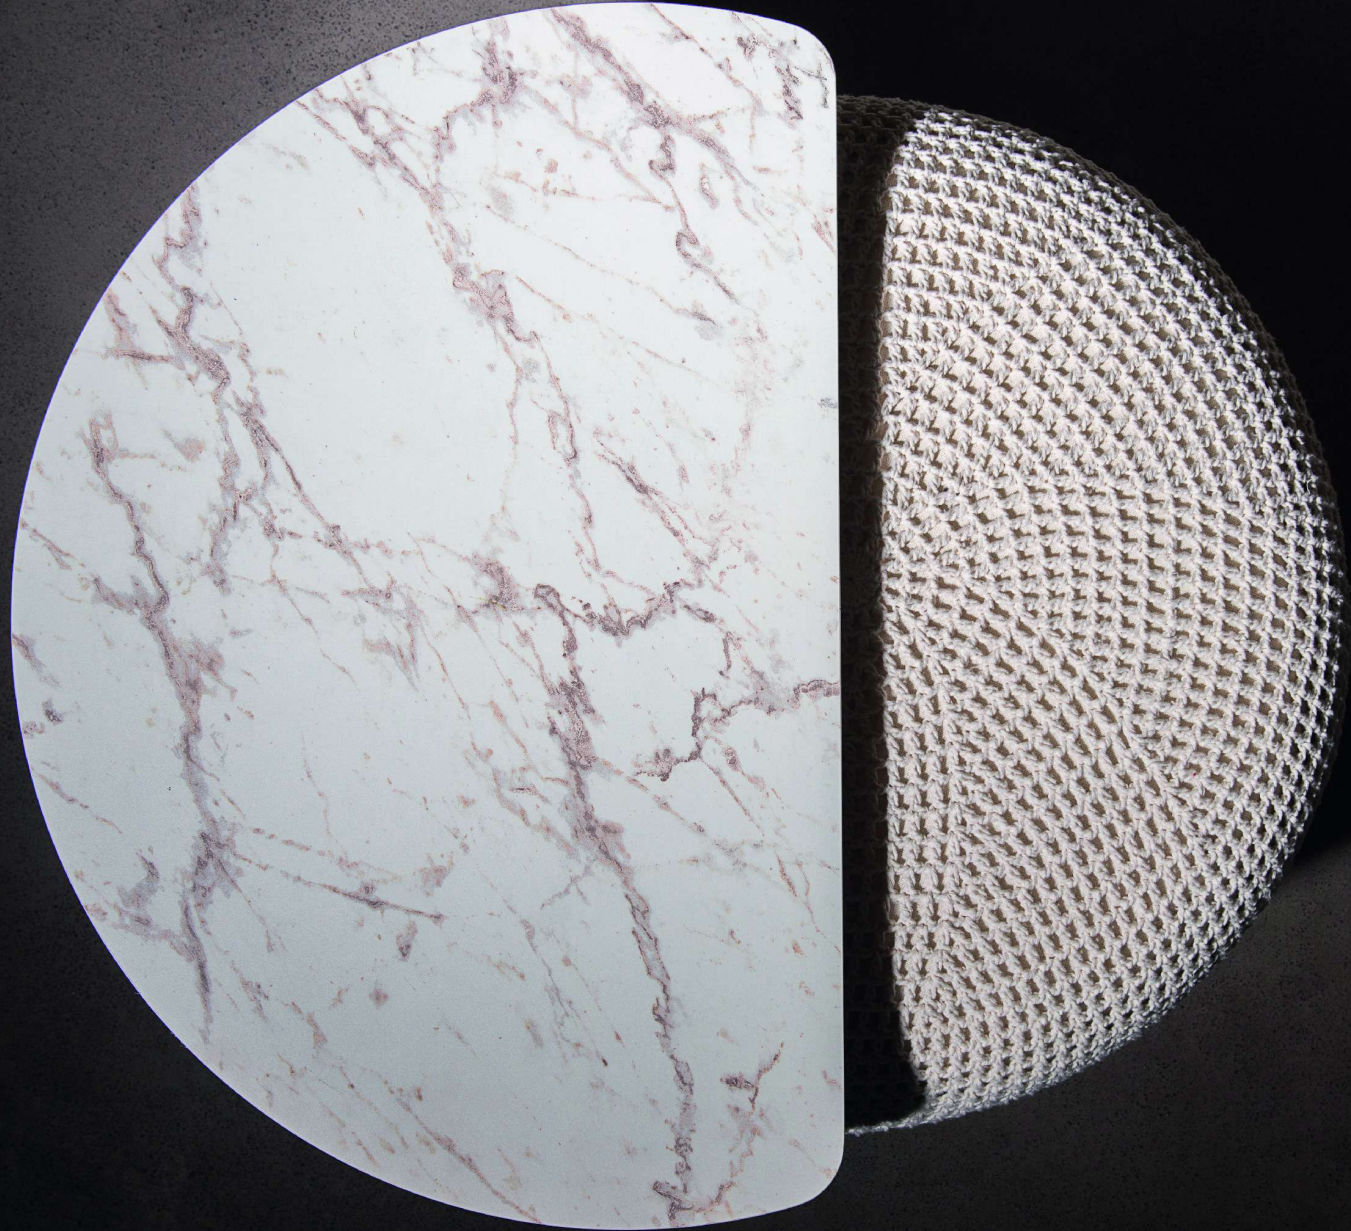

# SHELTER

Puff + mesa de apoio

Mesa  
largura 600 mm  
profundidade 400 mm  
altura 480 mm

Puff  
diâmetro 540 mm  
altura 420 mm

ATUAL  
ESTOFADOS

GAP

largura editável  
profundidade editável  
altura 450 mm